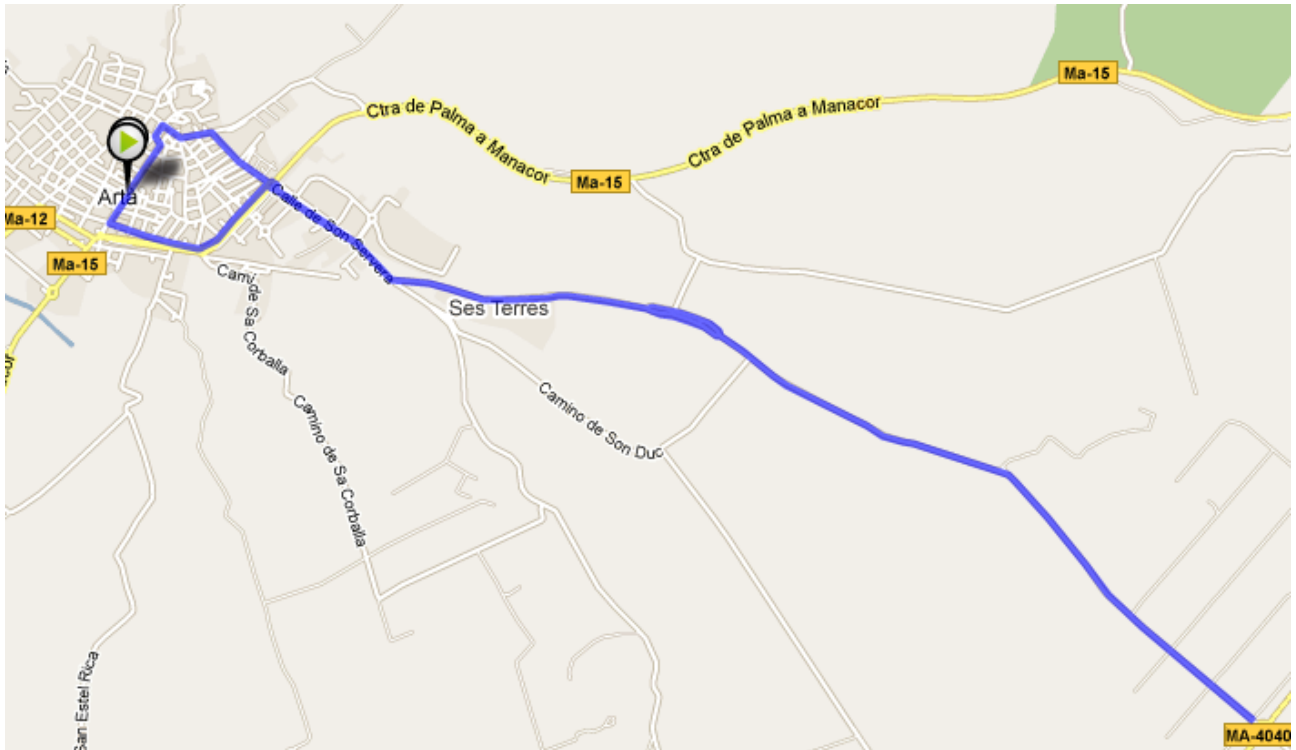

# DETALLES DE LOS RECORRIDOS

## CARRERA BICICLETA DE CARRETERA

### Mapa de Bicicleta Completo

### Nombres calles de paso

Salida calle ciutat, giro izquierda calle Amadeo, para seguir recto por el lateral de la Av Costa i Llobera hasta llegar a la rotonda de la carretera Ma-15 con el camino de sa corbaia, giraran a la izquierda para coger la Ma-15, hasta llegar a la rotonda con la Ma-4042. Giro derecha dirección carretera Canyamel inicio circuito interurbano tres vueltas a (Ma-4042, 20 mts. antes rotonda giro de 180º carretera Ma-4042 hasta 20 mts. Rotonda entrada Artá), Rotonda dirección calle Son Servera, giro izquierda calle Auborador, Rotonda giro calle José Sancho Jordana, giro izquierda calle Roses, giro izquierda Rafel Blanes, giro derecha para llegar a la calle Ciutat por calle Antoni Blanes.